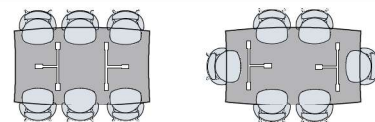

ダイニングチェア

W654 D592 H766 SH430 AH630
木部 / オーク (A)・ウォールナット (W)
座高 / SH380 ~ SH430

GOOD DESIGN AWARD 2013

	A	B	C	革
EDC52A	¥ 84,700	¥ 88,000	¥ 91,300	¥ 115,500
EDC52W	¥ 96,800	¥ 100,100	¥ 103,400	¥ 127,600

BENCH

ベンチ

EDC57W

木部 / オーク (A)・ウォールナット (W)
座高 / SH380 ~ SH430

	A	B	C	革
EDC55A W1350 D645 H785 SH430	¥ 179,300	¥ 187,000	¥ 194,700	¥ 239,800
EDC55W W1350 D645 H785 SH430	¥ 216,700	¥ 224,400	¥ 232,100	¥ 277,200
EDC57A W1650 D645 H785 SH430	¥ 200,200	¥ 209,000	¥ 217,800	¥ 273,900
EDC57W W1650 D645 H785 SH430	¥ 243,100	¥ 251,900	¥ 260,700	¥ 316,800

DINING TABLE

ダイニングテーブル (組脚)

木部 / オーク (A)・ウォールナット (W)
天板 / トノー型 (28mm)
高さ / H700のみ

※EDT77A/W (W2100) は、脚方向が変更可能

	A / オーク	W / ウォールナット
EDT74A/W W1650 D950 H700 (脚内1340)	¥ 214,500	¥ 280,500
EDT75A/W W1800 D950 H700 (脚内1340)	¥ 227,700	¥ 300,300
EDT76A/W W1950 D950 H700 (脚内1340)	¥ 238,700	¥ 315,700
EDT77A/W W2100 D950 H700 (脚内680/1340) ※	¥ 248,600	¥ 330,000

DINING TABLE

ダイニングテーブル (帆立脚)

木部 / オーク (A)・ウォールナット (W)
天板 / 長方形
高さ / H660~720

	A / オーク	W / ウォールナット
EDT23A/W W1500 D850 H700 (脚内950)	¥ 205,700	¥ 275,000
EDT24A/W W1650 D900 H700 (脚内950)	¥ 222,200	¥ 298,100
EDT25A/W W1800 D900 H700 (脚内1250)	¥ 229,900	¥ 312,400
EDT26A/W W1950 D900 H700 (脚内1250)	¥ 239,800	¥ 325,600
EDT27A/W W2100 D900 H700 (脚内1250)	¥ 247,500	¥ 339,900